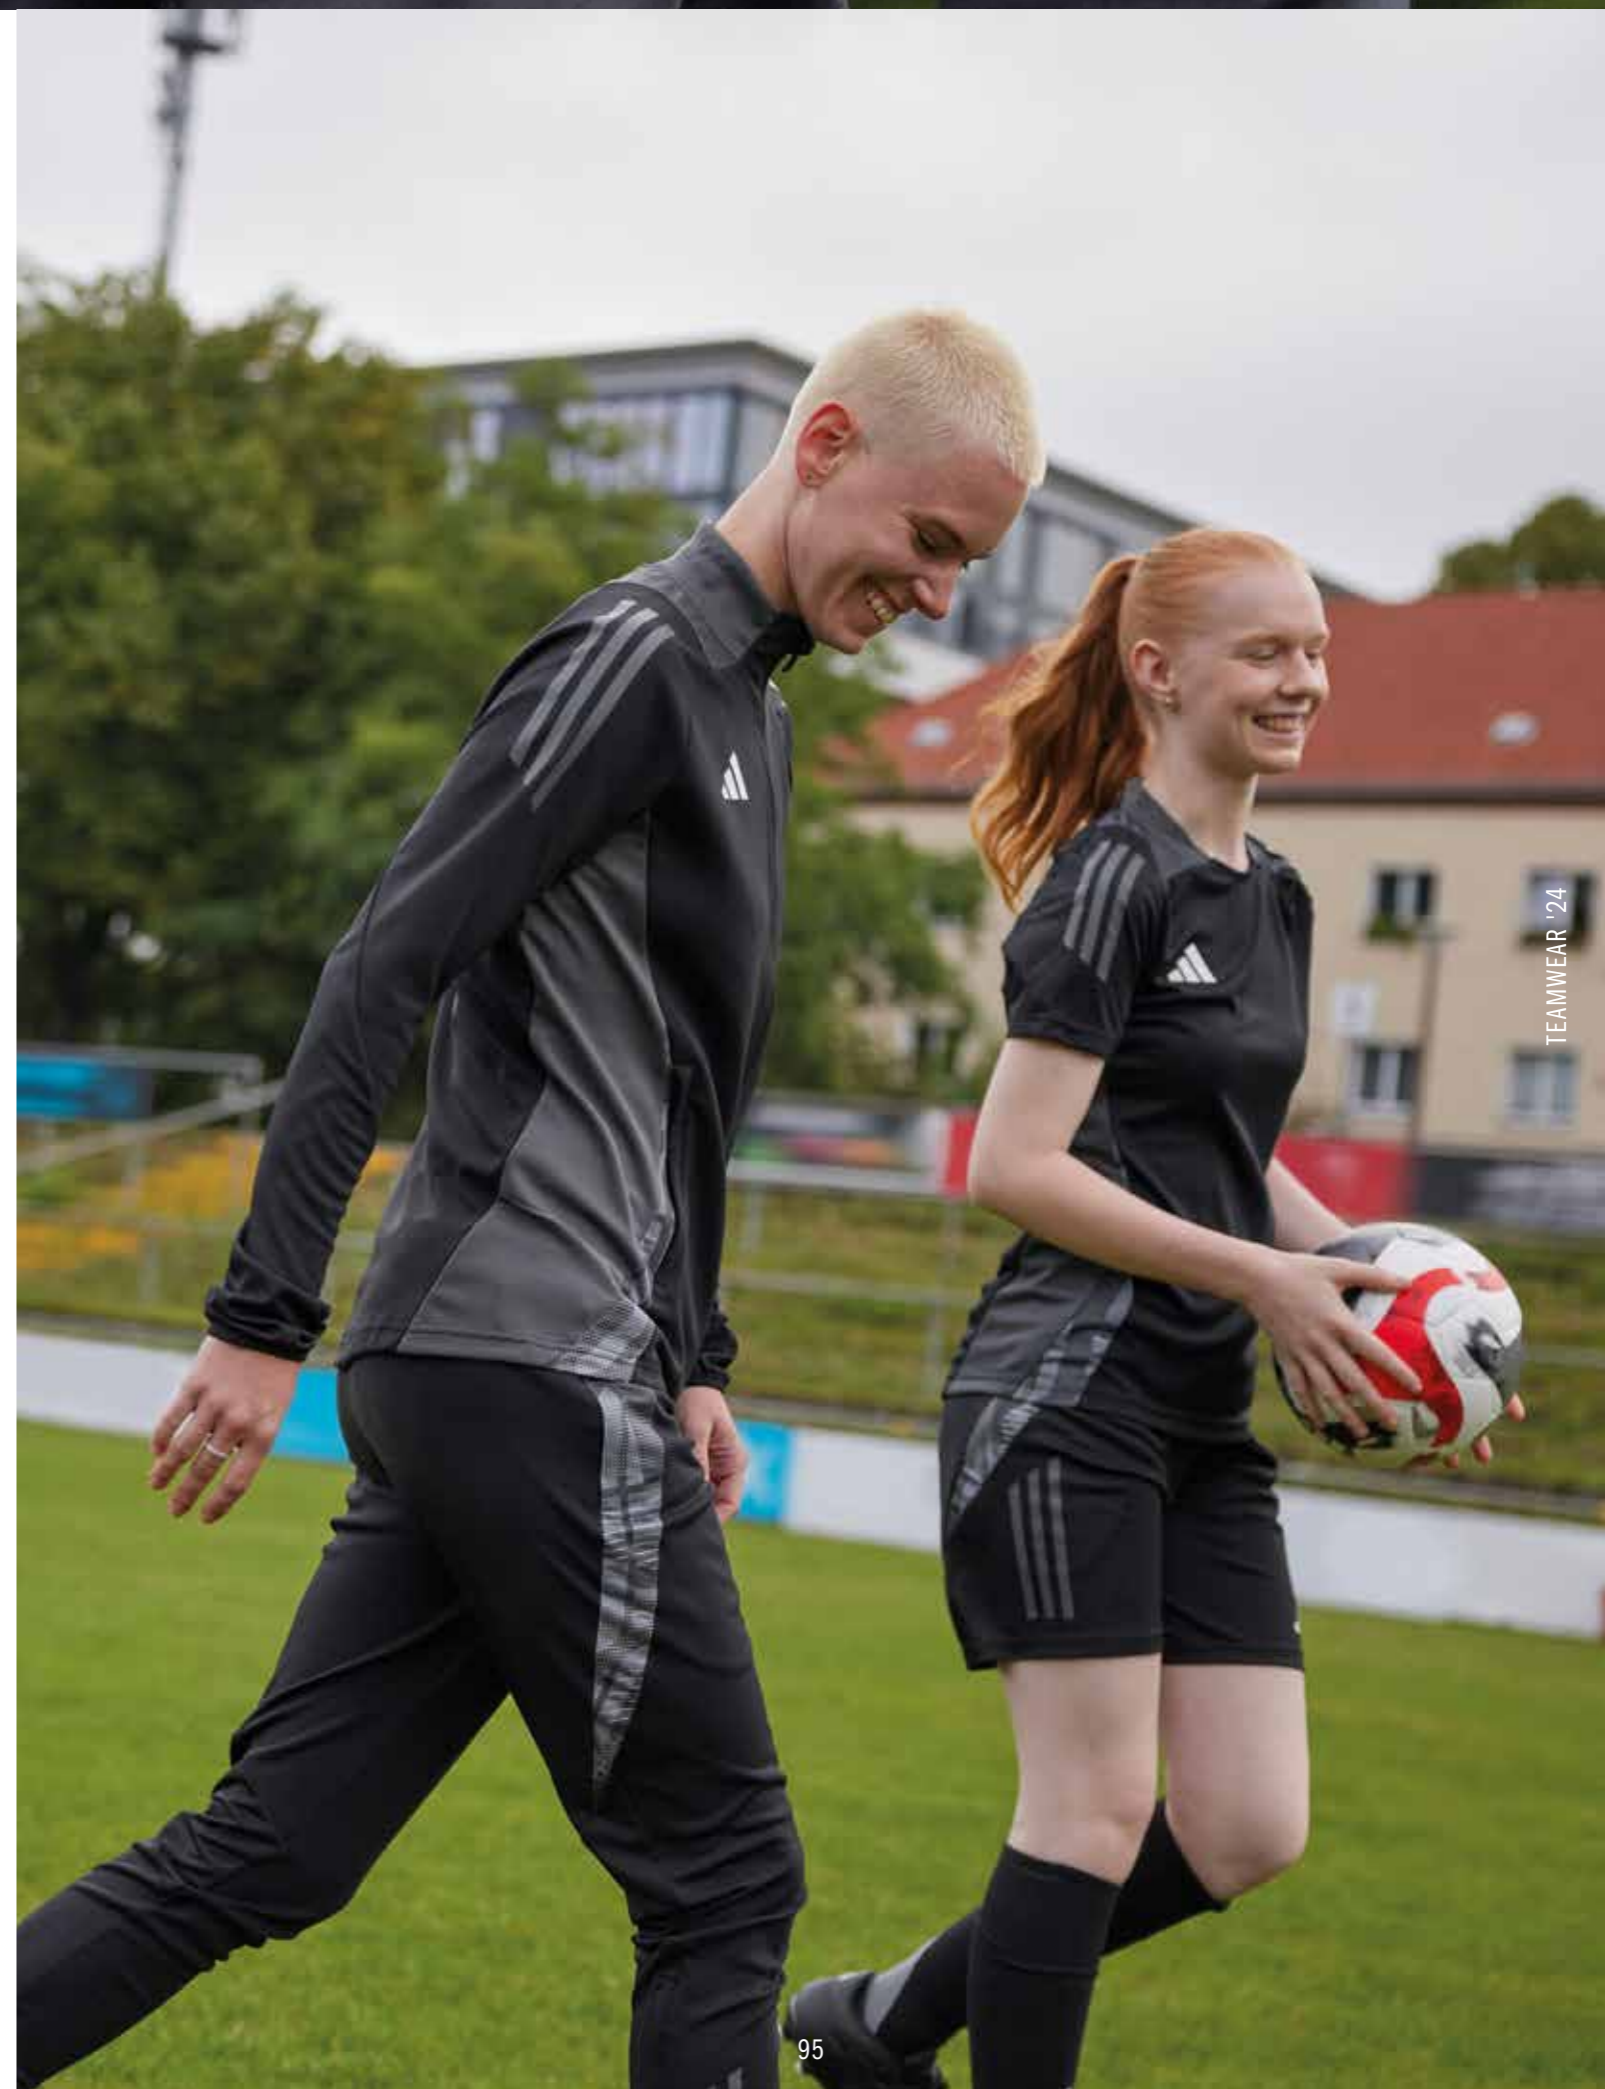

TIRO24 C DTSHOW

PASSFORM: REGULAR

HAUPTMATERIAL: 100 % RECYCLTER POLYESTER

ERWACHSENE: 40 € | GRÖSSEN: 2XS, XS, S, M, L, XL, 2XL

ERWACHSENE: IR7579
TEAM NAVY BLUE 2

ERWACHSENE: IR7580
BLACK / APP SOLAR RED