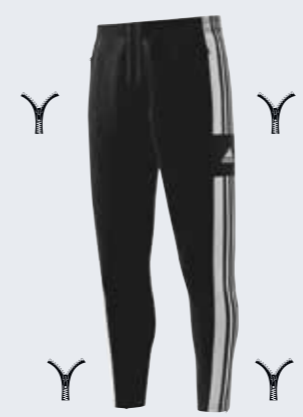

ERWACHSENE: GK9545
JUNIOR: GK9553
BLACK / WHITE