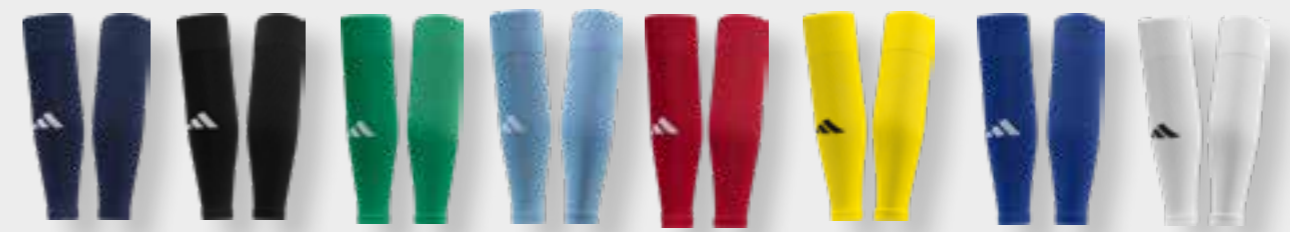

MILANO SLEEVE **NEU**

- Material: 99% Polyamide, 1% Elasthan

Ausführung	Laufzeit	Größe	UVP
Milano Sleeve	Feb. 28	XS-XL	10,00 €

Erw.: JZ2321 team navy blue 2/white Erw.: JZ2322 black/white Erw.: JZ2323 team green/white Erw.: JZ2324 team light blue/white Erw.: JZ2326 team power red 2/white Erw.: JZ2315 team yellow/black Erw.: JZ2316 team royal blue/white Erw.: JZ2319 white/black